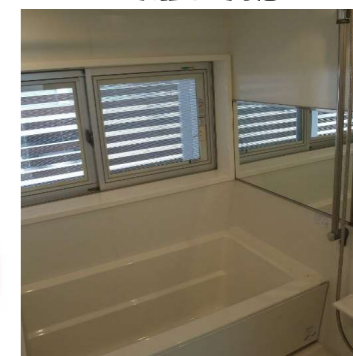

明るくて開放的なキッチン

カッコいい&やすらぎトイレ

個性が引き立つ洗面化粧台

今なら
国の補助金
申請を
すれば、
自己負担
を大幅に
削減できて
快適な
生活に！

リビングの出窓に内窓

お風呂の内窓

北原新聞 / アミリエ (ペット共生住宅情報誌) を置かせて頂いているお店様紹介

ペットショップ / トリミングサロン