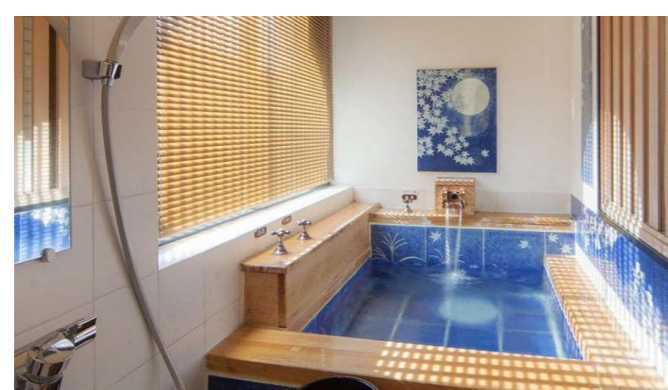

明るくて開放的なキッチン

カッコいい&やすらぎトイレ

個性が引き立つ洗面化粧台

今なら
国の補助金
申請を
すれば、
自己負担
を大幅に
削減できて
快適な
生活に！

リビングの出窓に内窓

お風呂の内窓

北原新聞 / アミリエ (ペット共生住宅情報誌) を置かせて頂いているお店様紹介

ペットショップ / トリミングサロン