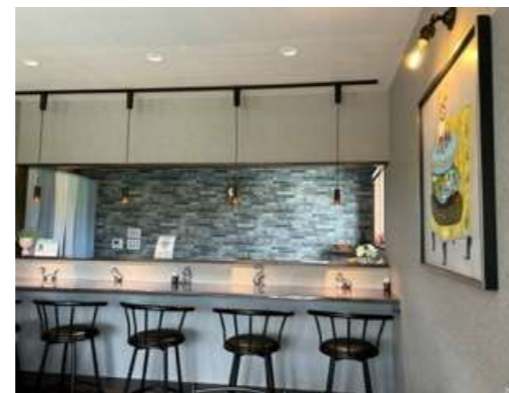

BOX席は4つあってゆっくり会話も楽しめます。

カウンター席は5脚あります♡