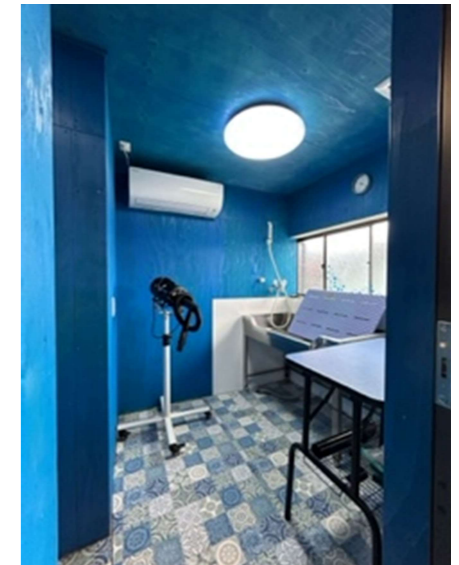

オーナー様がドックランとカフェを開業しようと思われたきっかけには実は悲しく辛い経験があったから。お話を聞いてとてもその思いが伝わってきました。以前飼われていた愛犬を交通事故で亡くされたそうです。ゲートの無い敷地内でいつも放して置いて道に飛出したりはしない賢い子。その日はオーナー様が愛犬を呼んだ方向の先に道路があり不幸な事故にあってしまったそうです。

そんな経験があり、ワンちゃんが安心して走り回れて飼い主様も安心できる！そんな場所を作りたい！と、話して下さいました。愛犬家の皆さんも、もう一度危険な場所は無いかな？点検してみてもいいかな？